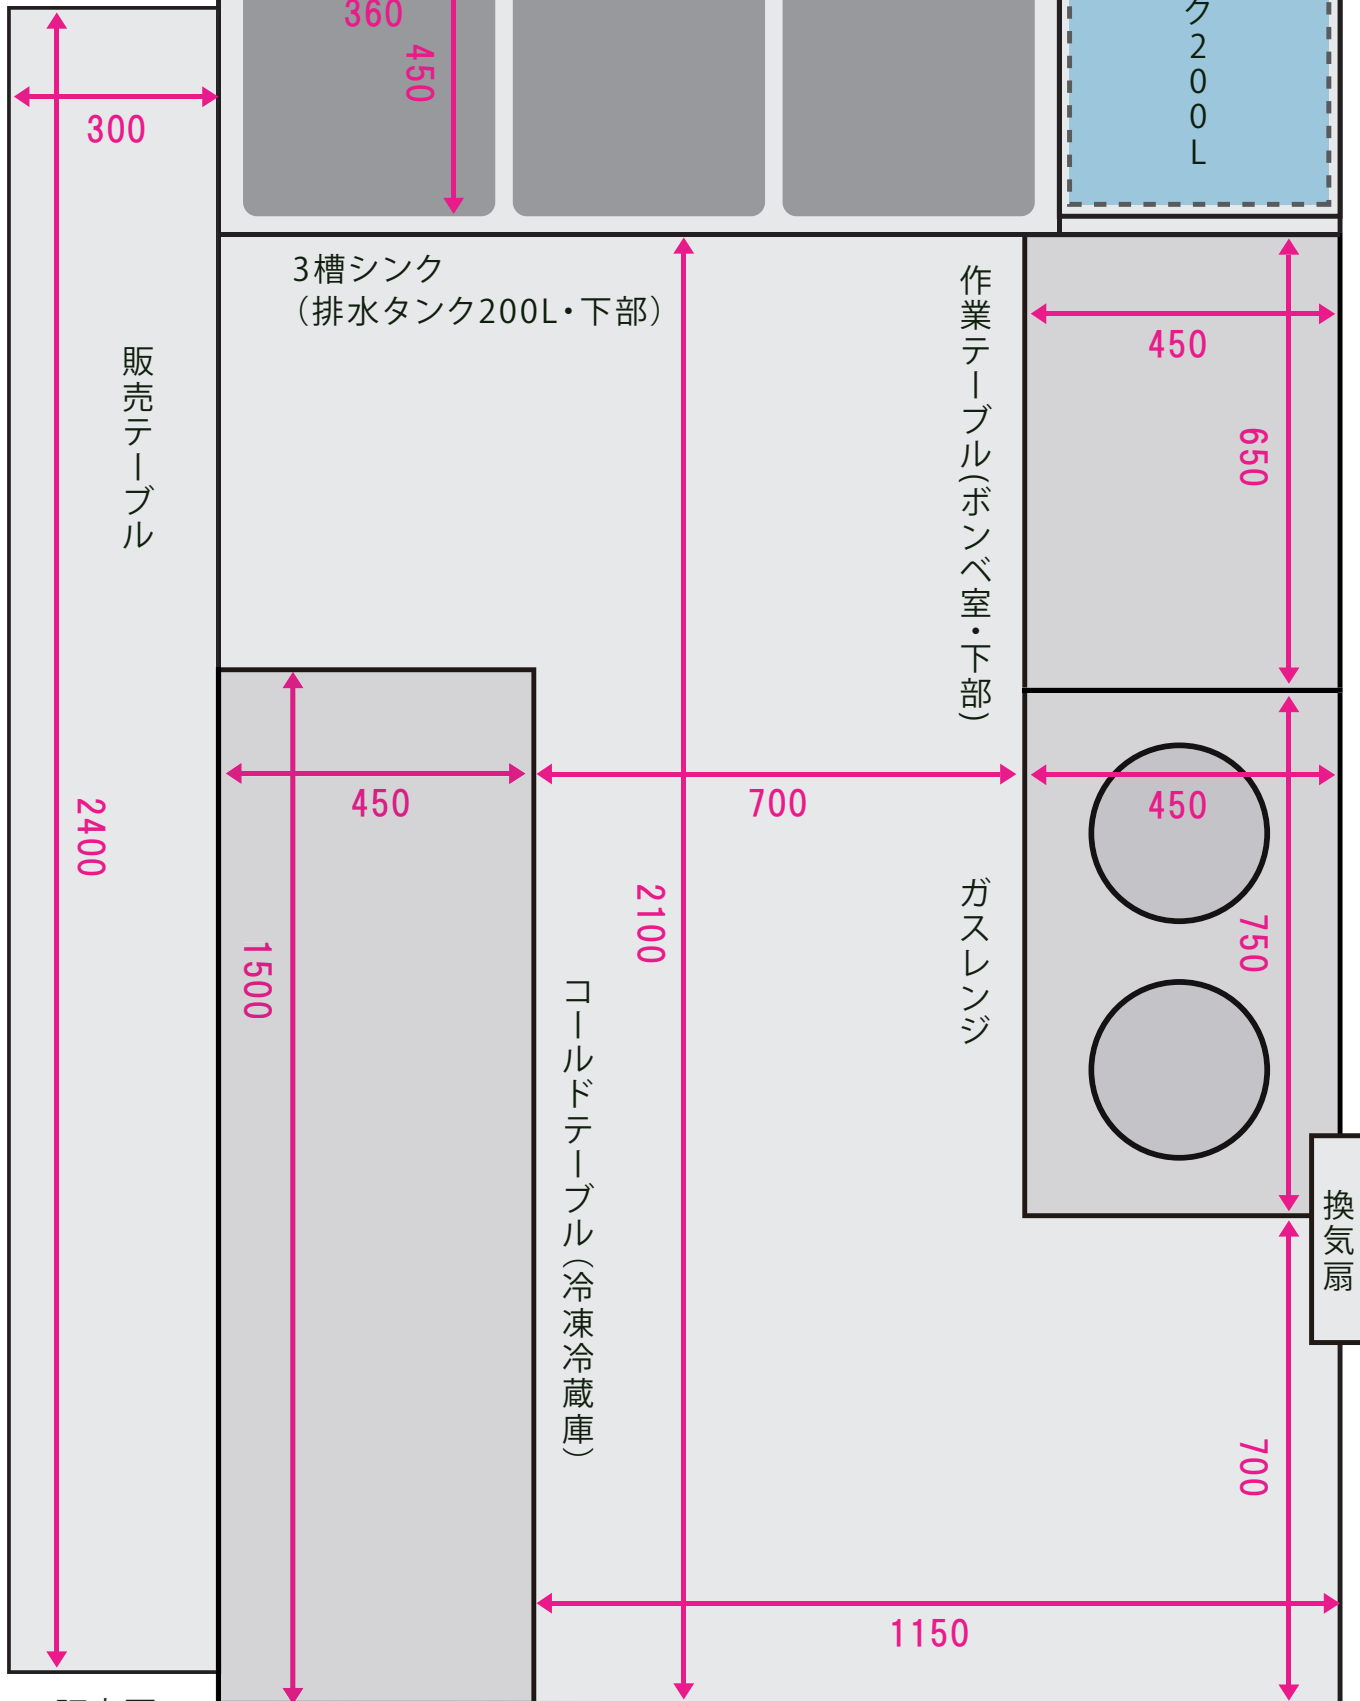

車両前部

「平面図」

単位:mm

〈車両〉
長さ 514cm
幅 186cm
高さ 262cm

〈販売扉〉
W 2400
D 1000

車両後部