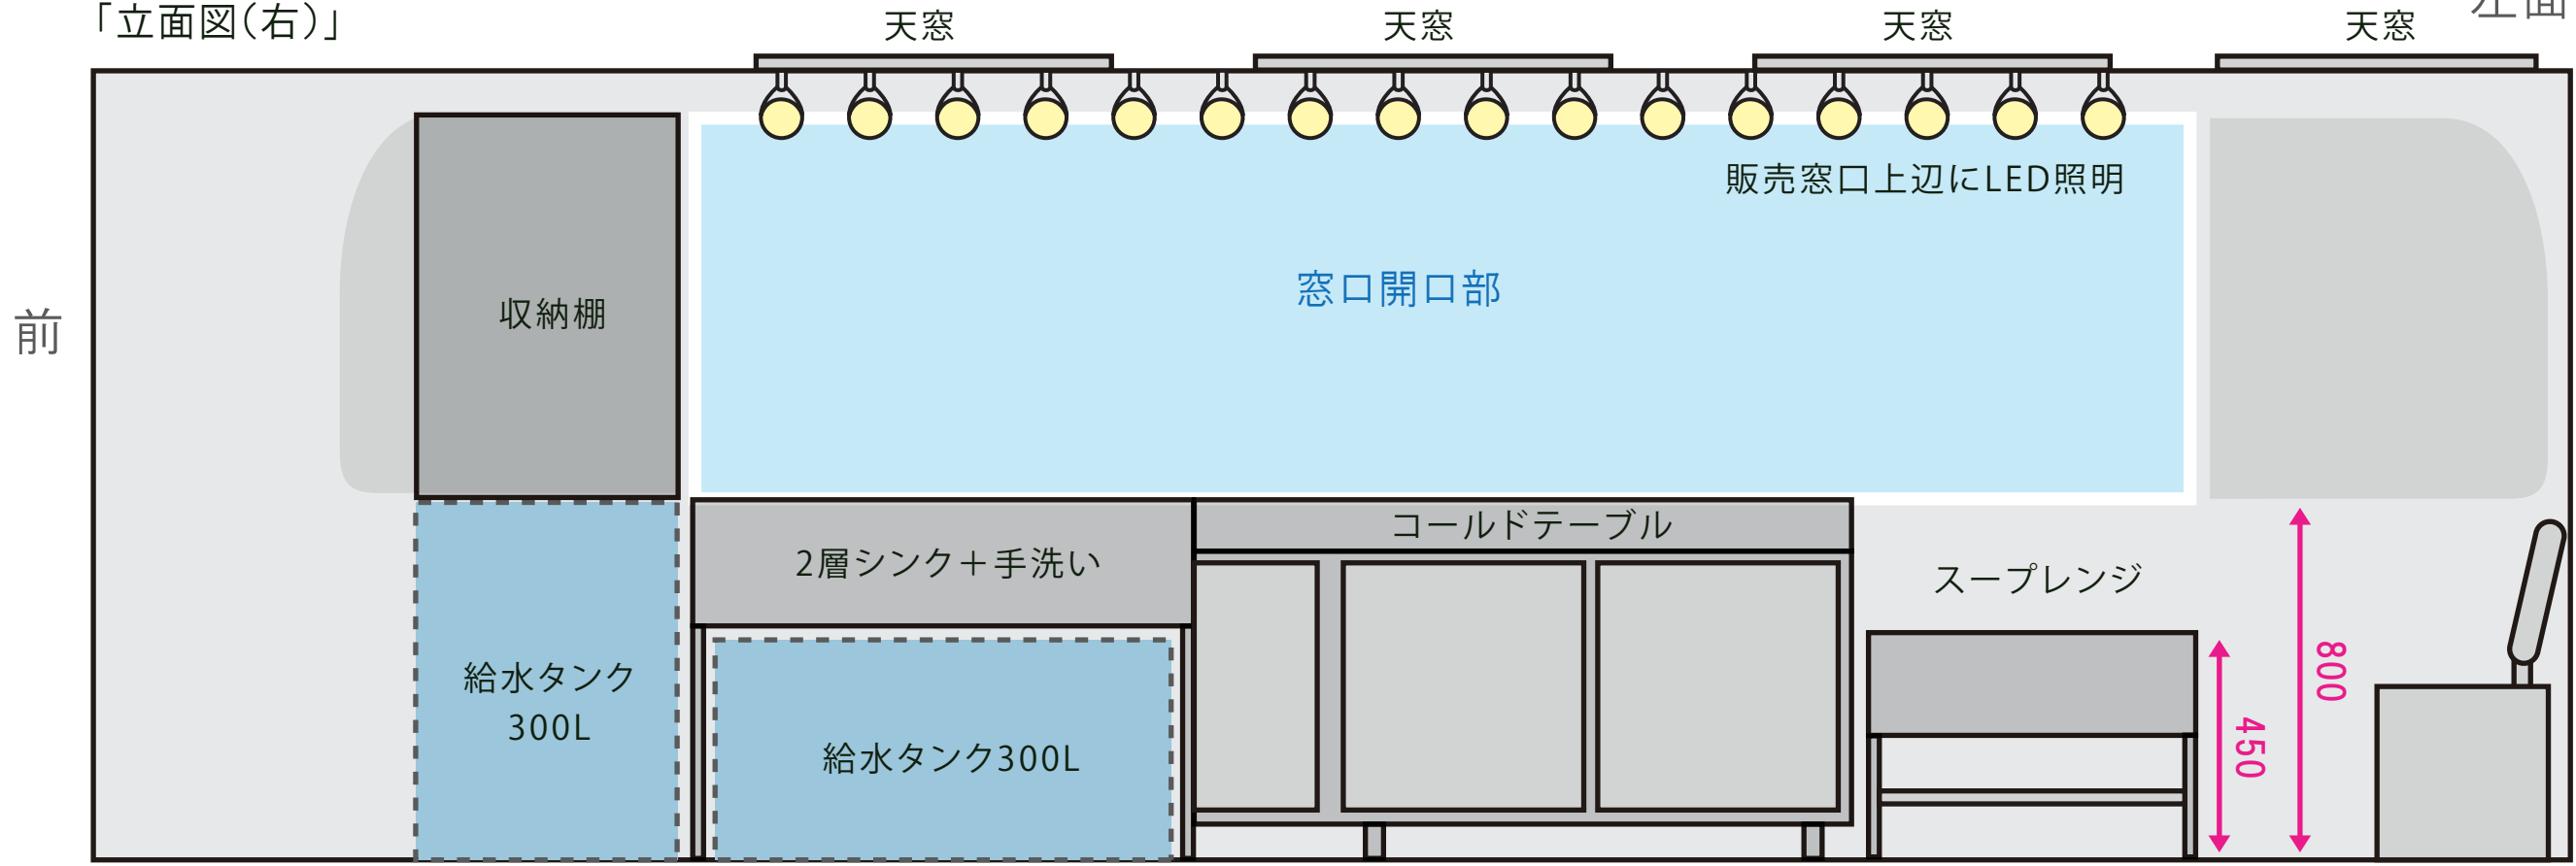

「立面図(右)」

左面

天窗

天窗

天窗

天窗

販売窓口上辺にLED照明

窓口開口部

収納棚

給水タンク
300L

2層シンク+手洗い

給水タンク300L

コールドテーブル

スープレンジ

450

800